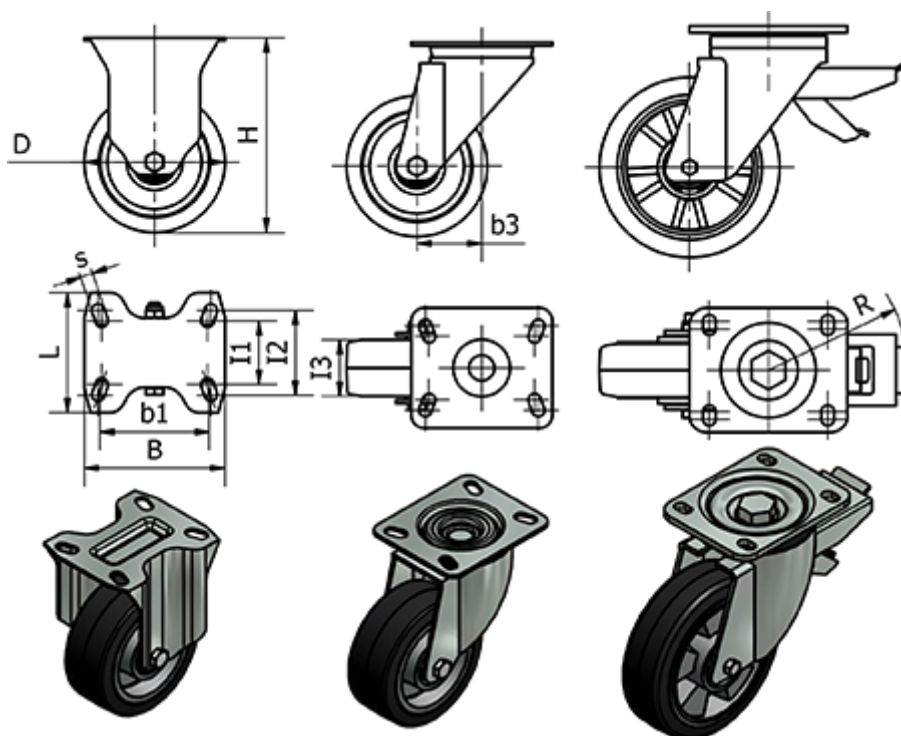

Varenummer: 2314452787
 Beskrivelse: E+G støbejerns hjul 452787
 RE.G2-160-PSL-H - Fast konsol

Mål

	= -	I2	= 87	Vægt (g) = 3570
B	= 140	I3	= 50	
b1	= 105	Kode	= 452787	
b3	= 70	L	= 110	
D	= 160	R	= 126	
Dynamisk belastning (N)	= 3000	Rullemodstand (N)	= 3000	
H	= 205	s	= 11	
I1	= 73	Type	= RE.G2-160-PSL-H	